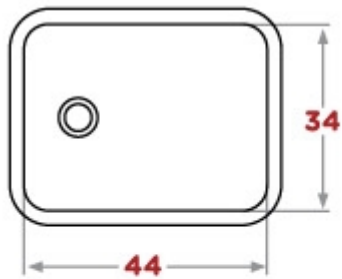

**Mi Pileta®**

**Lãnea Inox**  
**Lãnea Cocina / Bajo mesada**  
**Simples**

**Modelo: ART 443**

17 3/8" x 13 3/8" x 6" & 8"